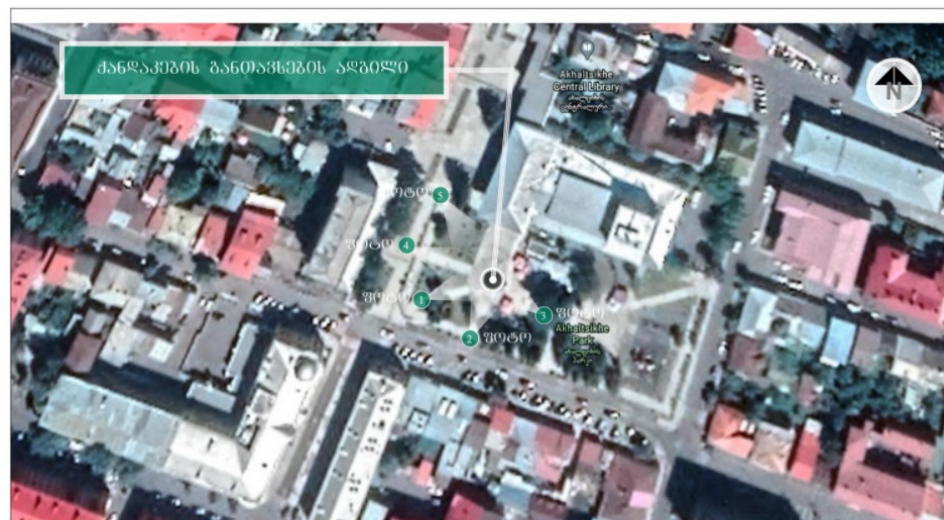

4 ფოტო

სამშობლოსათვის თავდადებულ გმირთა მონუმენტის განთავსების სავარაუდო ადგილი.  
ქ. ახალციხის ცენტრალური პარკი.

5 ფოტო

სამშობლოსათვის თავდადებულ გმირთა მონუმენტის განთავსების სავარაუდო ადგილი.  
ქ. ახალციხის ცენტრალური პარკი.

სამშობლოსათვის თავდადებულ გმირთა მონუმენტის განთავსების სავარაუდო ადგილი.  
ქ. ახალციხის ცენტრალური პარკი.

მოედანზე არსებული გამწვანების დიამეტრი 7,5 მეტრი

სამშობლოსათვის თავდადებულ გმირთა მონუმენტის განთავსების სავარაუდო ადგილი.  
ქ. ახალციხის ცენტრალური პარკი.

① (წითელი) გადასაღები ადგილები და მიმართულება

სამშობლოსათვის თავდადებულ გმირთა მონუმენტის განთავსების სავარაუდო ადგილი.  
ქ. ახალციხის ცენტრალური პარკი.

1 ფოტო

სამშობლოსათვის თავდადებულ გმირთა მონუმენტის განთავსების სავარაუდო ადგილი.  
ქ. ახალციხის ცენტრალური პარკი.

2 ფოტო

სამშობლოსათვის თავდადებულ გმირთა მონუმენტის განთავსების სავარაუდო ადგილი.  
ქ. ახალციხის ცენტრალური პარკი.

3 ფოტო

სამშობლოსათვის თავდადებულ გმირთა მონუმენტის განთავსების სავარაუდო ადგილი.  
ქ. ახალციხის ცენტრალური პარკი.